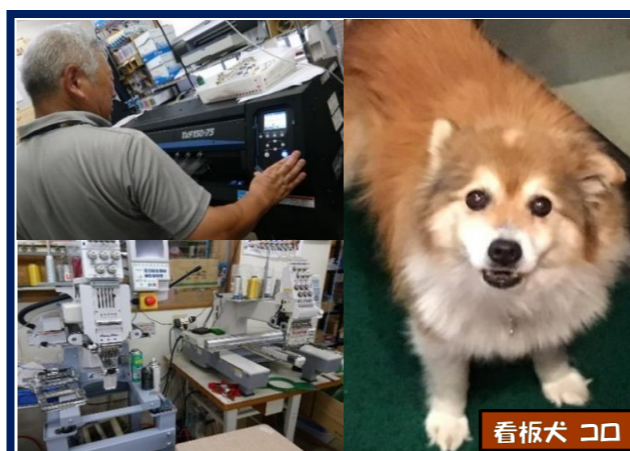

展示会・商談会用「商材シート」

【企業紹介】

会社名	有限会社 会津ネーム

従業員	7 人	売上	45 百万円

代表者名	相津 恒敏

代表者、社員からのメッセージ(思いなど)

「人、心、紡ぐ」

サービスの本質は、刺繍・プリントを通して「お客様の想い」を「カタチ」にすること。自分だけの「セカイにヒトツ」をカタチにしたり、「セカイにヒトツ」の存在になってほしいと願う人に気持ちを届ける、そのお手伝いができる企業でありたい。そんな「セカイにヒトツ」を届けるサービスを提供し続けることが、私たちのやりがいであり、私たちが社会の一員として活動する価値でもあります。

【所在地・連絡先】

所在地	〒 023-0402 奥州市胆沢小山字岩ヶ馬場8-3

URL	https://aizuname.net

担当者名	相津 恒輔
E-mail	aizu035001@gmail.com
TEL	0197-23-4369
FAX	0197-22-6655

自社の「会社概要」

2/3

出展カテゴリ	環境・暮らし	出展回数	7 回

出展商品名	衣類への圧着加工、刺繍加工、各種記念品の作成

地域貢献活動や地域とのつながりについて

◎大谷翔平選手ふるさと応援団・応援サポーター