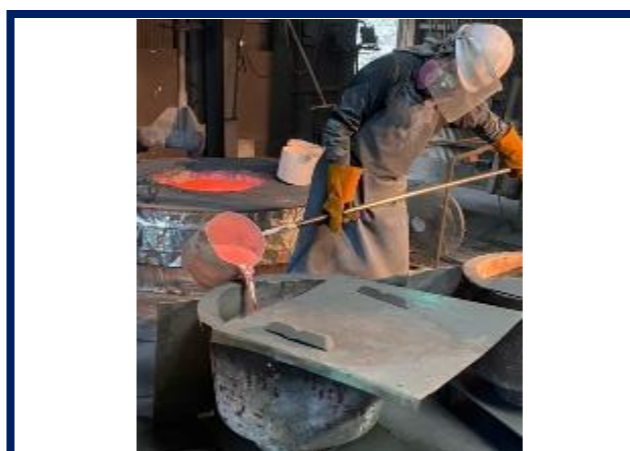

地域貢献活動や地域とのつながりについて

当社は工業団地内に立地しており、工業団地の行事には団地内清掃も年に数回行われており、必ず参加しています。また、自社独自で月1回会社周辺の清掃活動もしています。道路沿いにも花壇を設けて常に緑ある花壇を作っています。